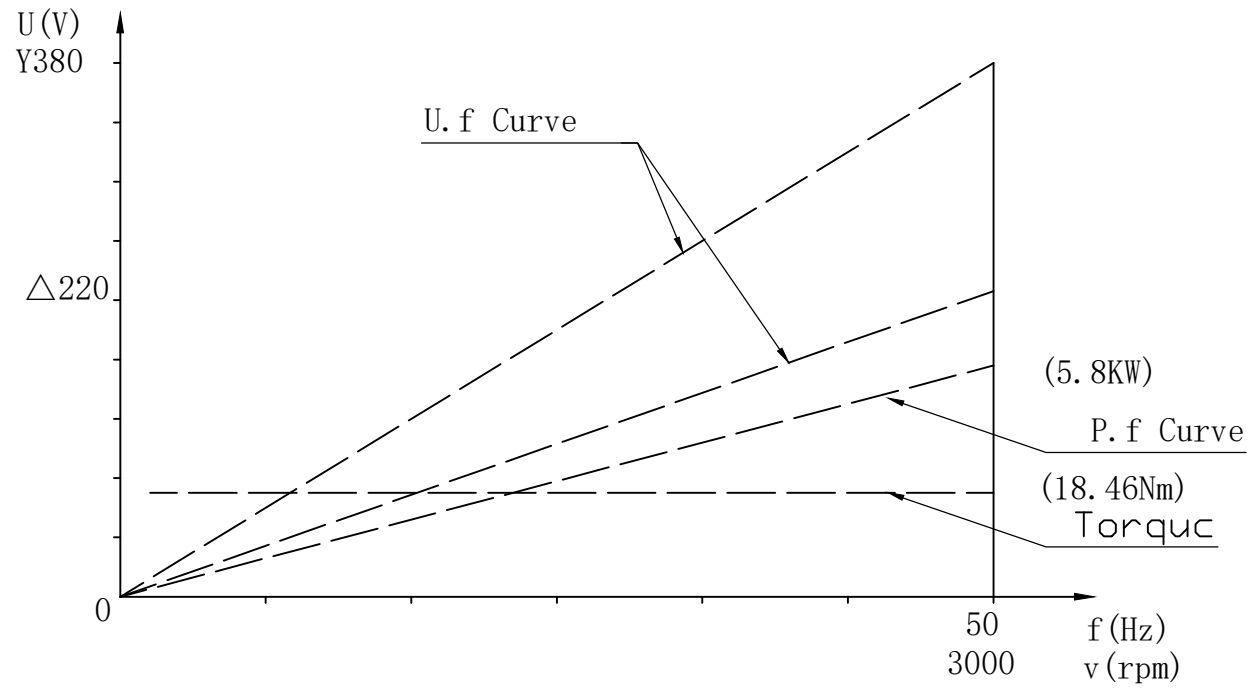

GDF71-3Z/5.8
Y: 380V 11.0A
△: 220V 19.05A
50Hz 3000rpm 2P

TA:20°C

Serv:S1

air cooling